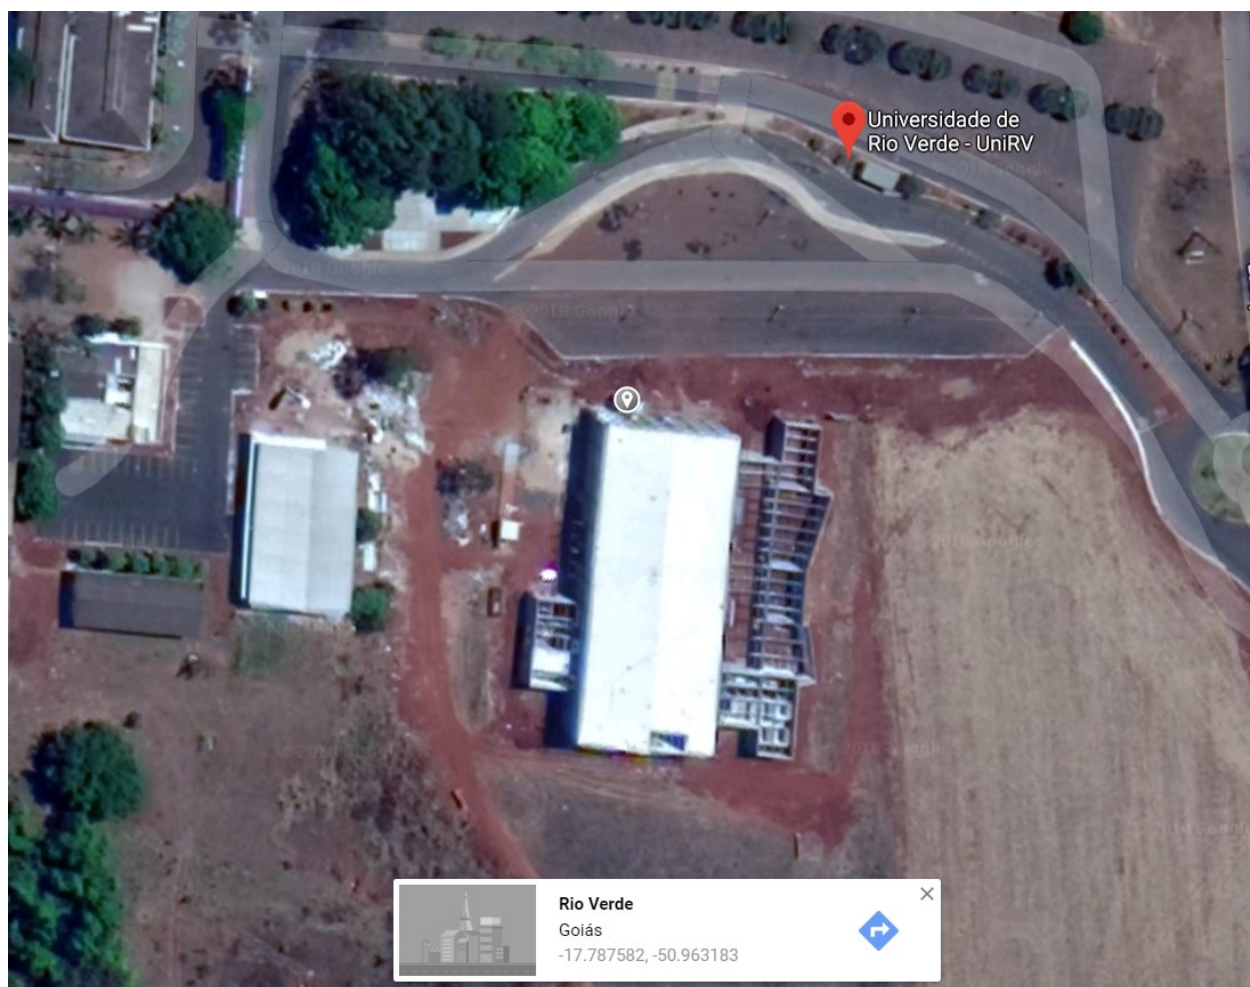

## MEMORIAL FOTOGRÁFICO

**OBRA: CENTRO DE CONVENÇÕES**

**LOCAL: UNIVERSIDADE DE RIO VERDE - RIO VERDE/GO**

**FIGURA 03 - GALPÃO**

## MEMORIAL FOTOGRÁFICO

**OBRA: CENTRO DE CONVENÇÕES**

**LOCAL: UNIVERSIDADE DE RIO VERDE - RIO VERDE/GO**

FIGURA 04 – SALA DE AULA

## MEMORIAL FOTOGRÁFICO

**OBRA: CENTRO DE CONVENÇÕES**

**LOCAL: UNIVERSIDADE DE RIO VERDE - RIO VERDE/GO**

**FIGURA 05 – LOCALIZAÇÃO CENTRO DE CONVENÇÕES**

**LATITUDE: -17,787582**

**LONGITUDE: -50,963183**